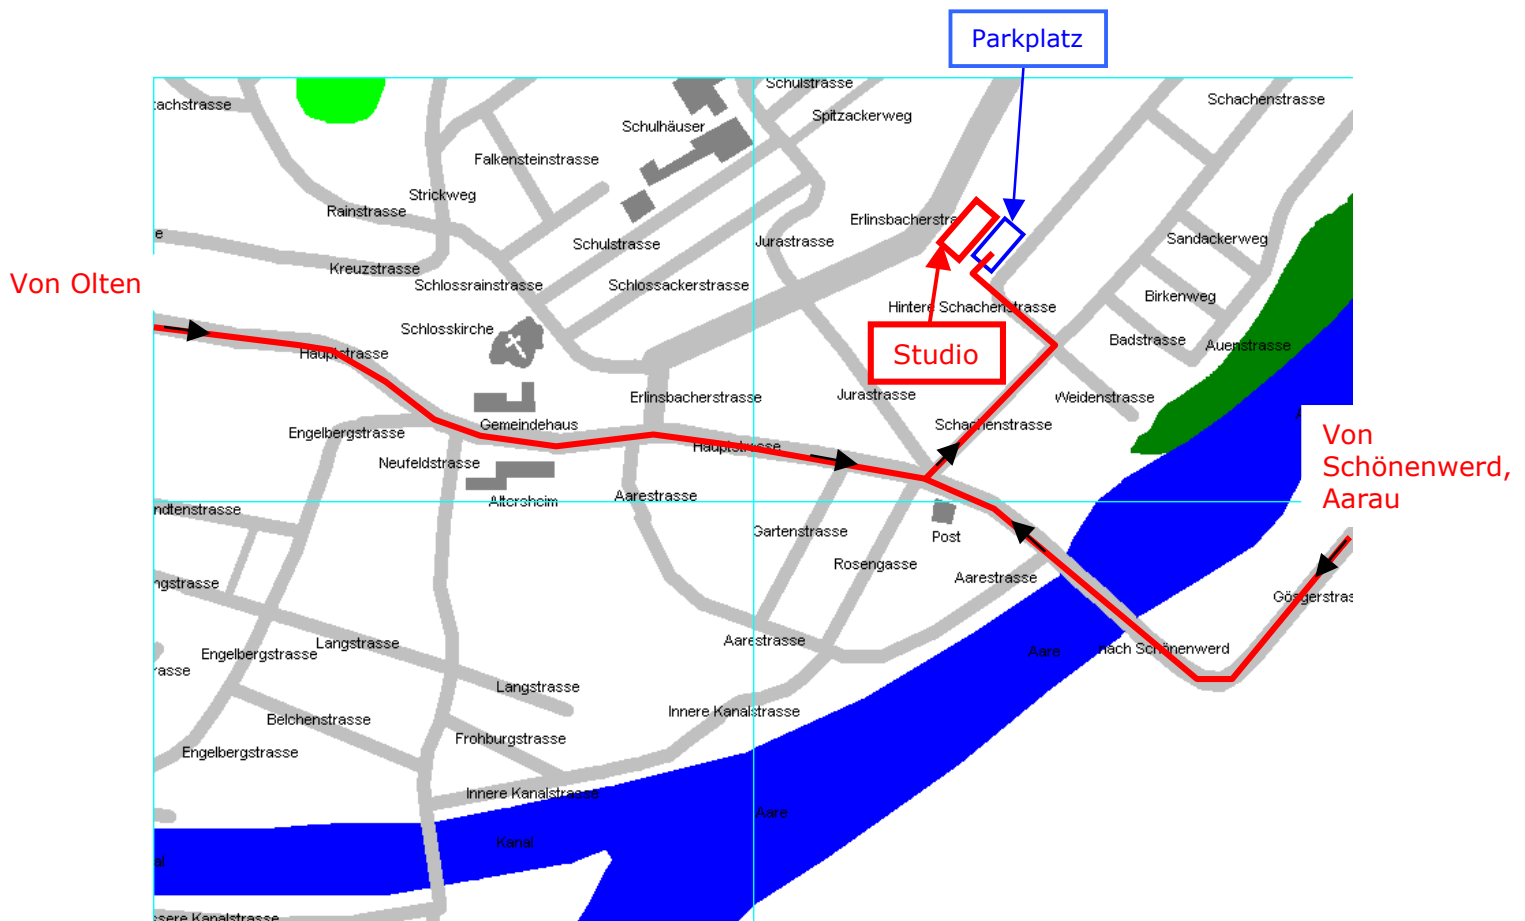

Anfahrtsplan KVV-Tonstudio

A1 Zürich - Bern, Abfahrt Aarau West

Kölliken, Gretzenbach, Schönenwerd, Niedergösgen

A2 Basel - Luzern, Abfahrt Egerkingen

Olten, Winznau, Obergösgen, Niedergösgen

KVV-Tonstudio
Erlinsbacherstr. 22
CH-5013 Niedergösgen
Phone: +4162/ 849 75 60
Mobile: +4176/ 530 86 40